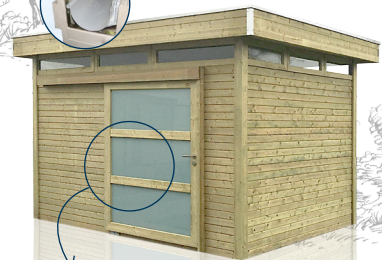

Waarom kiezen voor een TUINHUIS, CARPORT OF POOLHOUSE VAN

Christiaens Yvan

Voor een tuinhuis met karakter,
personaliseer met tal van opties!

Tand en groef
verbindingen

Kies zelf de plaats en draairichting (N/R)
van uw ramen en deuren zonder meerkost

Zinken goten mogelijk

Goten bij platte daken
standaard inbegrepen

Gelaagd glas
indien gezandstraald en/of
bij glaspartijen tot aan de grond

Moderne & strakke
sponden met alu profiel

Makkelijk spots in te bouwen
bij een EPDM dak